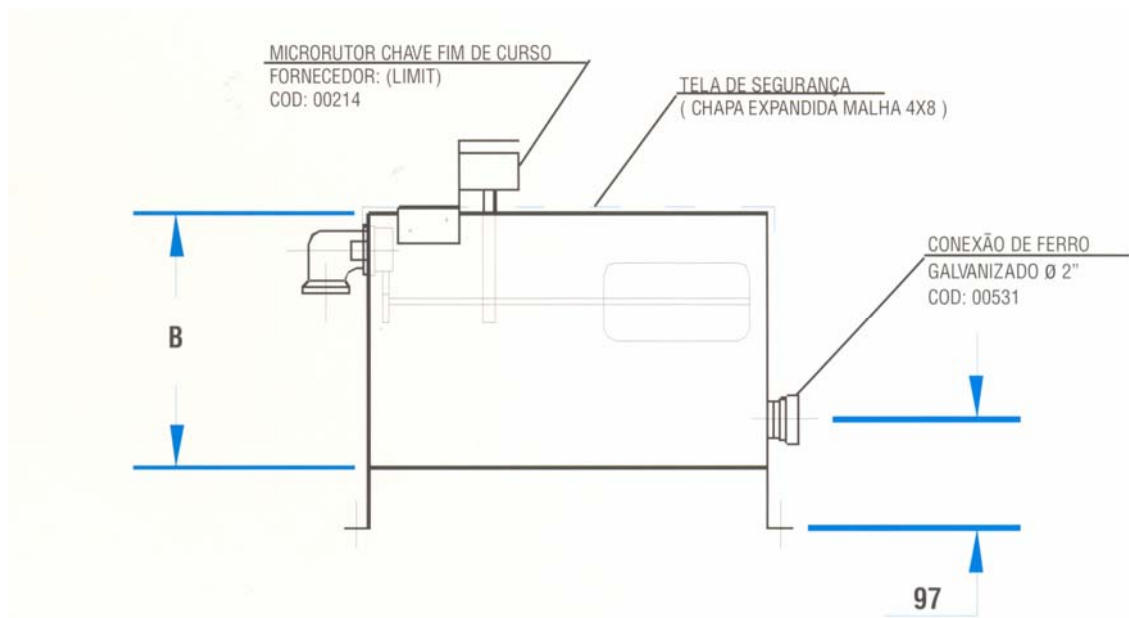

TANQUE DE UMIDIFICAÇÃO

TUT - TANQUE DE UMIDIFICAÇÃO

- ▶ Tanque em chapa de aço galvanizada com tratamento em epoxy.
- ▶ Chave de bóia com interruptor micro-switch
- ▶ Ladrão
- ▶ Tela de segurança

SOB CONSULTA:

- ▶ Tanque em alumínio
- ▶ Isolado e rechapeado

OBSERVAÇÃO

A Tropical reserva para si o direito de proceder alterações sem prévio aviso.

DIMENSÕES NOMINAIS

MODELO	A	B	RESISTÊNCIA(Kw)
12 L- (TUT)	300	200	0.5/ 1,0/ 1.5
25 L- (TUT)	500	250	2.0/ 2,5/ 3.0

CÓDIGO PARA PEDIDO

TUT

-

12L

Modelo TUT
Tanque de umidificação

12 litros
25 litros