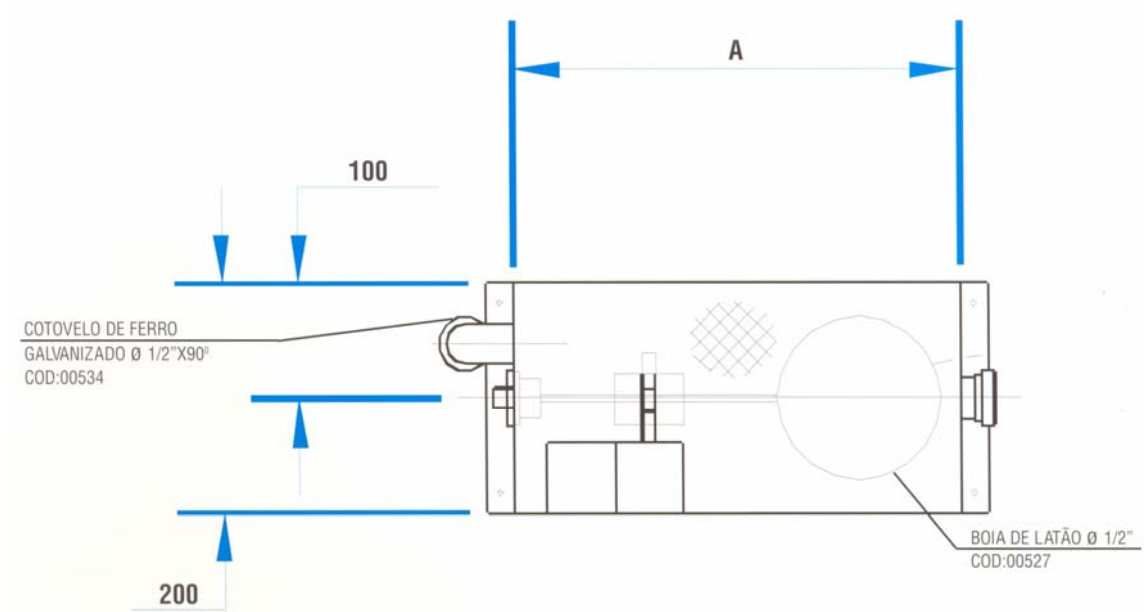

- ▶ Tanque em alumínio
- ▶ Isolado e rechapeado

OBSERVAÇÃO

A Tropical reserva para si o direito de proceder alterações sem prévio aviso.

DIMENSÕES NOMINAIS

MODELO	A	B	RESISTÊNCIA(Kw)
12 L- (TUT)	300	200	0.5/ 1,0/ 1.5
25 L- (TUT)	500	250	2.0/ 2,5/ 3.0