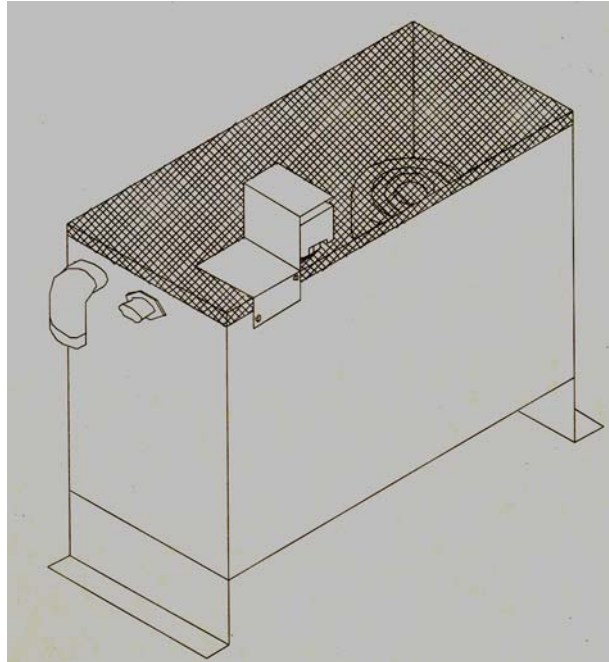

TANQUE DE UMIDIFICAÇÃO

TUT - TANQUE DE UMIDIFICAÇÃO

- ▶ Tanque em chapa de aço galvanizada com tratamento em epoxy.
- ▶ Chave de bóia com interruptor micro-switch
- ▶ Ladrão
- ▶ Tela de segurança

SOB CONSULTA:

- ▶ Tanque em alumínio
- ▶ Isolado e rechapeado

OBSERVAÇÃO

A Tropical reserva para si o direito de proceder alterações sem prévio aviso.

DIMENSÕES NOMINAIS

MODELO	A	B	RESISTÊNCIA(Kw)
12 L- (TUT)	300	200	0.5/ 1,0/ 1.5
25 L- (TUT)	500	250	2.0/ 2,5/ 3.0